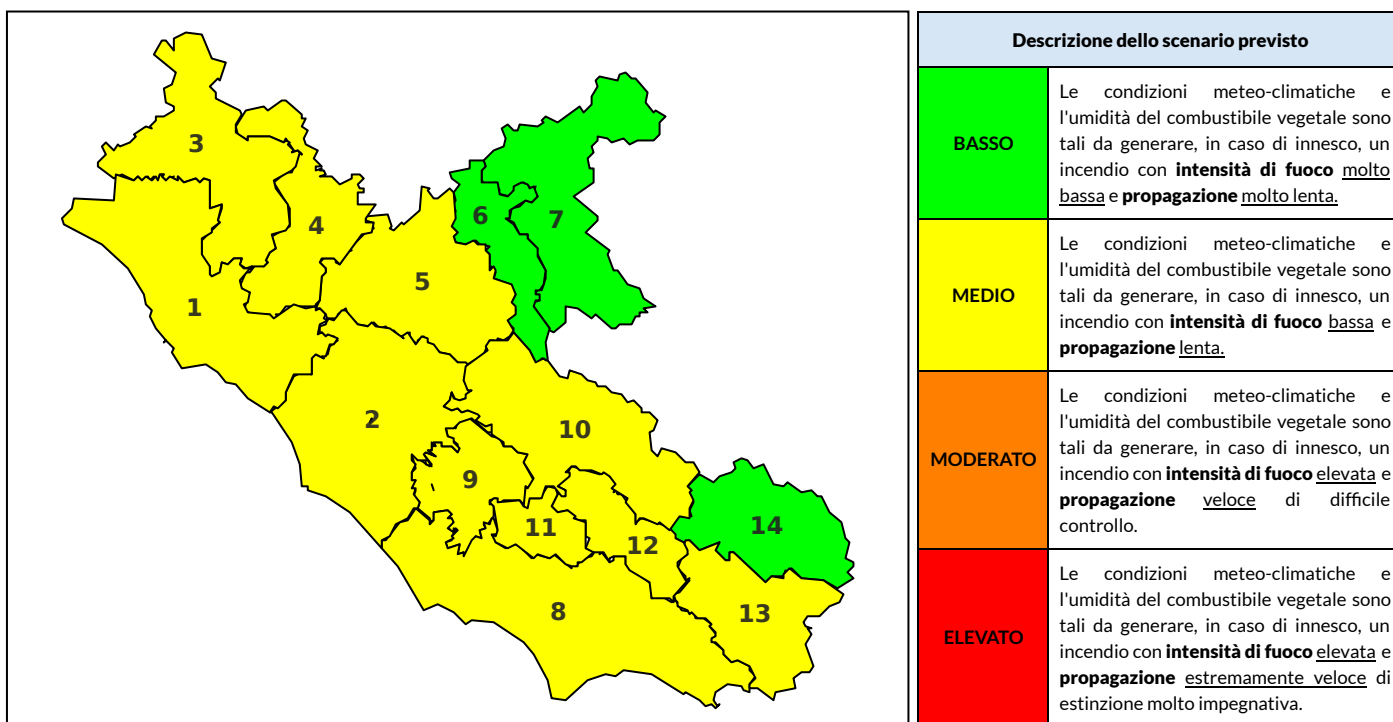

BOLLETTINO DI PERICOLOSITA' DA INCENDI BOSCHIVI

Previsioni per oggi 16-9-2022

Livello di pericolosità da incendio boschivo per Zona di Allerta AIB

Bollettino emesso nel periodo della campagna AIB Lazio sulla base del modello previsionale RISICOLazio, sviluppato in collaborazione con Fondazione CIMA, che fornisce un supporto per la valutazione della Pericolosità da incendio boschivo aggregata sulle Zone di Allerta AIB, approvate come parte integrante del Piano AIB Lazio 2020-2022 con DGR n° 270 del 15/05/2020. Il dettaglio della distribuzione dei Comuni nelle Zone AIB è consultabile al link https://protezionecivile.regione.lazio.it/zone_allerta_aib_comuni/. Le Norme Comportamentali per la popolazione sono consultabili al link https://protezionecivile.regione.lazio.it/norme_comportamentali_aib/.

| Zona AIB | 1 | 2 | 3 | 4 | 5 | 6 | 7 | 8 | 9 | 10 | 11 | 12 | 13 | 14 |
|----------------------|-------|-------|-------|-------|-------|-------|-------|-------|-------|-------|-------|-------|-------|-------|
| Livello Pericolosità | MEDIO | MEDIO | MEDIO | MEDIO | MEDIO | BASSO | BASSO | MEDIO | MEDIO | MEDIO | MEDIO | MEDIO | MEDIO | BASSO |

NOTE

BOLLETTINO DI PERICOLOSITA' DA INCENDI BOSCHIVI

Previsioni per domani 17-9-2022

Livello di pericolosità da incendio boschivo per Zona di Allerta AIB

Bollettino emesso nel periodo della campagna AIB Lazio sulla base del modello previsionale RISICOLazio, sviluppato in collaborazione con Fondazione CIMA, che fornisce un supporto per la valutazione della Pericolosità da incendio boschivo aggregata sulle Zone di Allerta AIB, approvate come parte integrante del Piano AIB Lazio 2020-2022 con DGR n° 270 del 15/05/2020. Il dettaglio della distribuzione dei Comuni nelle Zone AIB è consultabile al link https://protezionecivile.regione.lazio.it/zone_allerta_aib_comuni/. Le Norme Comportamentali per la popolazione sono consultabili al link https://protezionecivile.regione.lazio.it/norme_comportamentali_aib/.