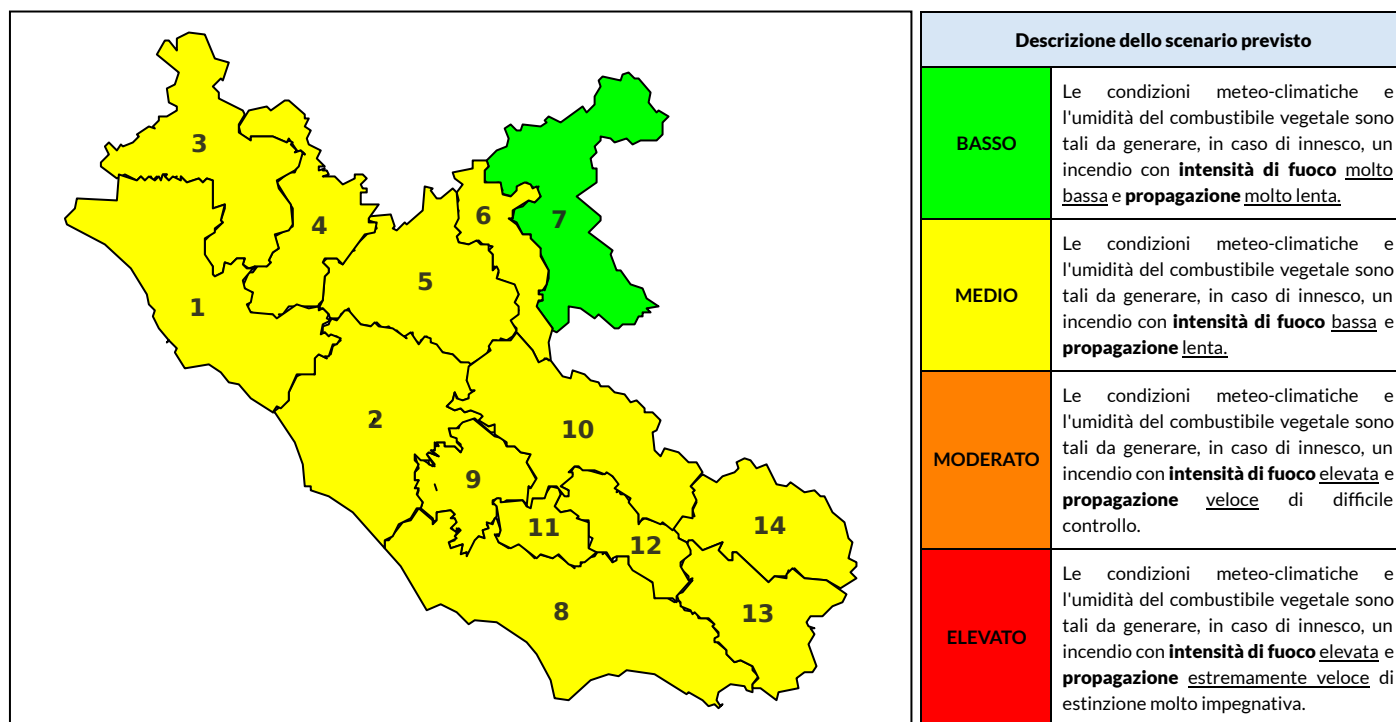

| Zona AIB | 1 | 2 | 3 | 4 | 5 | 6 | 7 | 8 | 9 | 10 | 11 | 12 | 13 | 14 |
|----------------------|-------|-------|-------|-------|-------|-------|-------|-------|-------|-------|-------|-------|-------|-------|
| Livello Pericolosità | MEDIO | MEDIO | MEDIO | MEDIO | MEDIO | BASSO | BASSO | MEDIO | MEDIO | MEDIO | MEDIO | MEDIO | MEDIO | BASSO |

NOTE

BOLLETTINO DI PERICOLOSITA' DA INCENDI BOSCHIVI

Previsioni per domani 17-9-2022

Livello di pericolosità da incendio boschivo per Zona di Allerta AIB

Bollettino emesso nel periodo della campagna AIB Lazio sulla base del modello previsionale RISICOLazio, sviluppato in collaborazione con Fondazione CIMA, che fornisce un supporto per la valutazione della Pericolosità da incendio boschivo aggregata sulle Zone di Allerta AIB, approvate come parte integrante del Piano AIB Lazio 2020-2022 con DGR n° 270 del 15/05/2020. Il dettaglio della distribuzione dei Comuni nelle Zone AIB è consultabile al link https://protezionecivile.regione.lazio.it/zone_allerta_aib_comuni/. Le Norme Comportamentali per la popolazione sono consultabili al link https://protezionecivile.regione.lazio.it/norme_comportamentali_aib/.

| Zona AIB | 1 | 2 | 3 | 4 | 5 | 6 | 7 | 8 | 9 | 10 | 11 | 12 | 13 | 14 |
|----------------------|-------|-------|-------|-------|-------|-------|-------|-------|-------|-------|-------|-------|-------|-------|
| Livello Pericolosità | MEDIO | MEDIO | MEDIO | MEDIO | MEDIO | MEDIO | BASSO | MEDIO | MEDIO | MEDIO | MEDIO | MEDIO | MEDIO | MEDIO |

| Zona AIB | 1 | 2 | 3 | 4 | 5 | 6 | 7 | 8 | 9 | 10 | 11 | 12 | 13 | 14 |
|----------------------|-------|-------|-------|-------|-------|-------|-------|-------|-------|-------|-------|-------|-------|-------|
| Livello Pericolosità | MEDIO | MEDIO | MEDIO | MEDIO | MEDIO | BASSO | BASSO | MEDIO | MEDIO | MEDIO | MEDIO | MEDIO | MEDIO | MEDIO |